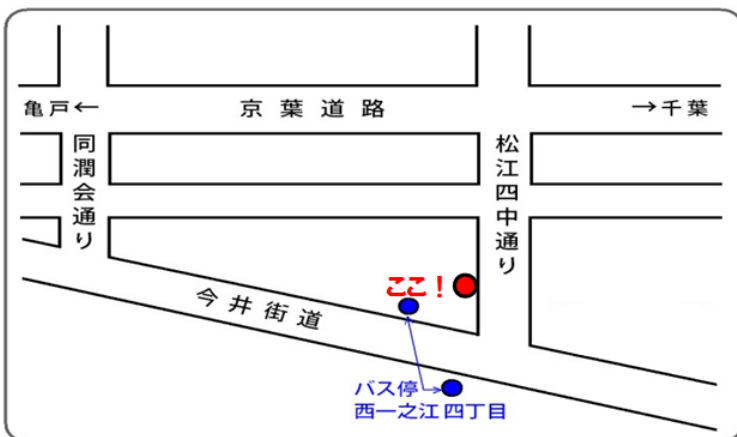

☎ 03-3655-7224

料金 2,000円

持ち物 よごれてもよい服 もしくは エプロン

ひにち 全部で二回のコースです。

一回目 「つくる」 7月24日(火)

二回目 「色をつける」 8月7日(火)

★ 焼きあがったお品物は、8月中にお渡しできます。

時間 午後の1時30分から3時30分まで

場所 NPO法人えどがわ悠人会 YSG 『土の夢』 (江戸川区西一之江4-16-11 前波ビル1F)

おかしとジュースつき!!!

いきかた

都営バス:

- 新小22 (新小岩、一之江、葛西駅より)
亀26 (亀戸、一之江より)
平23 (平井駅、葛西駅より)

以上「西一之江四丁目」下車 徒歩3分